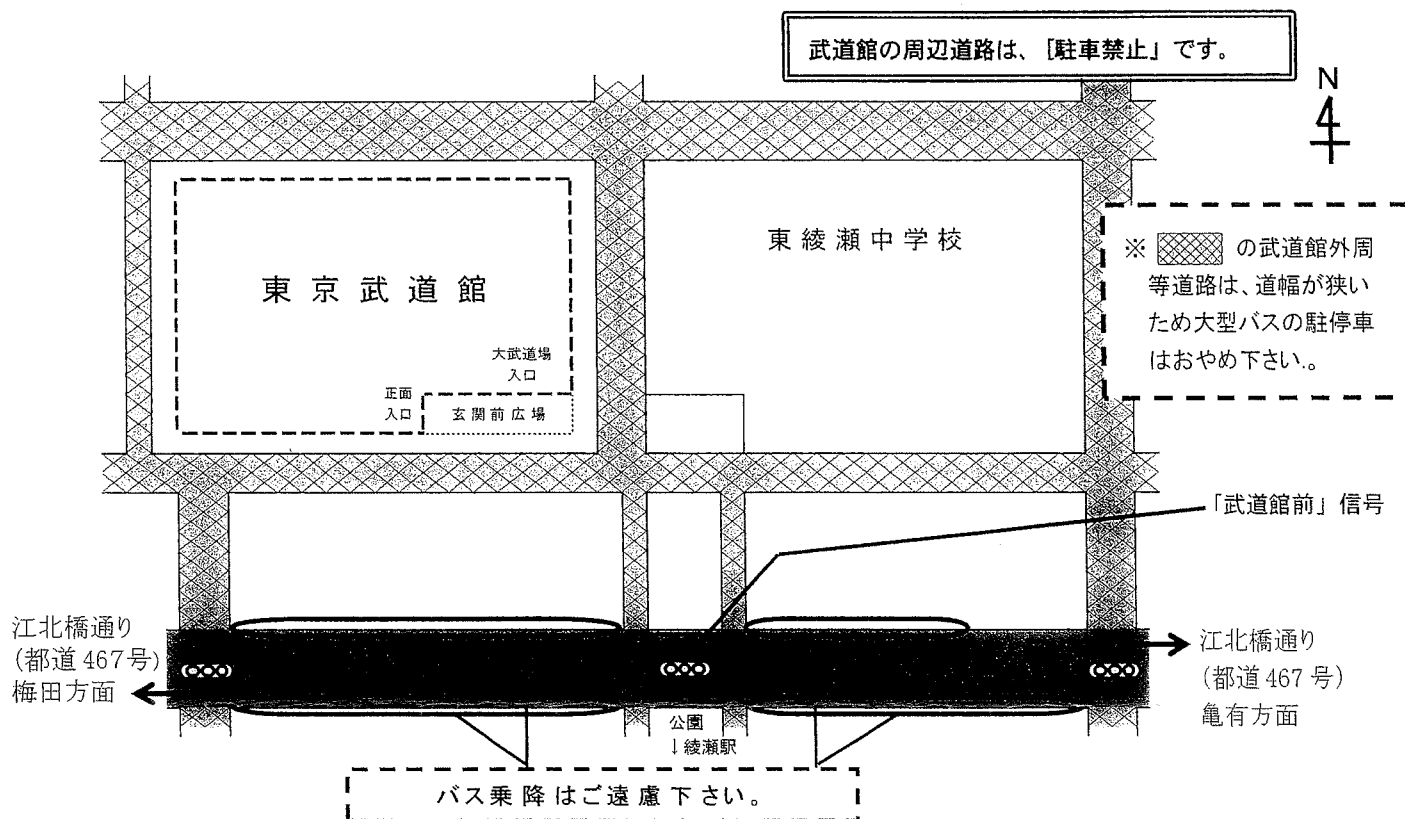

東京武道館への来場に関する注意事項について

大会等における東京武道館への来場につきまして、以下の事項をお守りいただきますよう、大会主催者並びに、大会参加者等関係者の皆さまのご協力をお願い申し上げます。

バス・自動車での来場

※出来る限り、公共交通機関での来場をお願いします。

【共通】

道路交通法を遵守してください。東京武道館周辺道路は駐車禁止です。駐車はご遠慮ください。

【バスについて】*大会参加者等の団体・道場での手配を含みます。

◆やむを得ずバスで来場される場合には、

江北橋通り（都道 467 号）「武道館前信号」付近でのバスの乗降はご遠慮ください。《下図参照》

◆道路での乗車待ち（バスの待機）はご遠慮ください。

歩行時等のマナー

※以下の事項はおやめください。

- ◆マンションなどの住宅敷地や駐車場への立ち入り
- ◆集団で横に広がっての歩行
- ◆騒音（大声での会話・指示等）
- ◆道路等へのゴミ捨て
- ◆道路等での喫煙・ポイ捨て

《来館の際は東綾瀬公園をお通りください。また、綾瀬駅改札口付近での待合せはご遠慮ください。》

バスの乗降、車両の駐車、歩行時等のマナーについて、参加者等関係者へのご周知をお願いいたします。